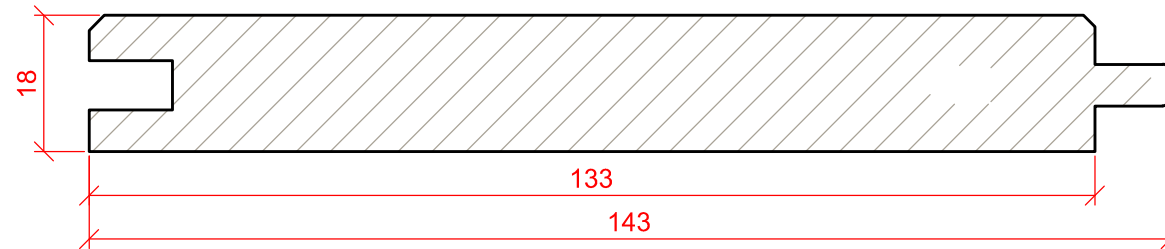

Profil: W466

Version 01.10.2022

Western Red Cedar

Samledetalje / Verbindungsdetail / assembly detail

Kontrolmål / Kontrollmaß / Control measure = 100 mm
Se printerindstilling / Siehe Druckereinstellung / See printer settings!