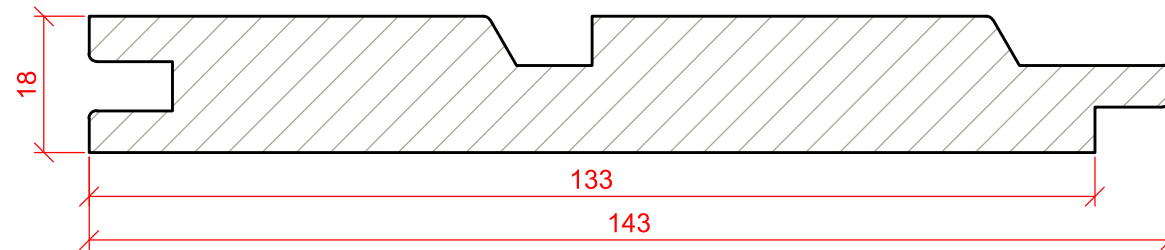

Profil: W596

Version 01.06.2023

Western Red Cedar

Samledetalje / Verbindungsdetail / assembly detail

Kontrolmål / Kontrollmaß / Control measure = 100 mm
Se printerindstilling / Siehe Druckereinstellung / See printer settings!