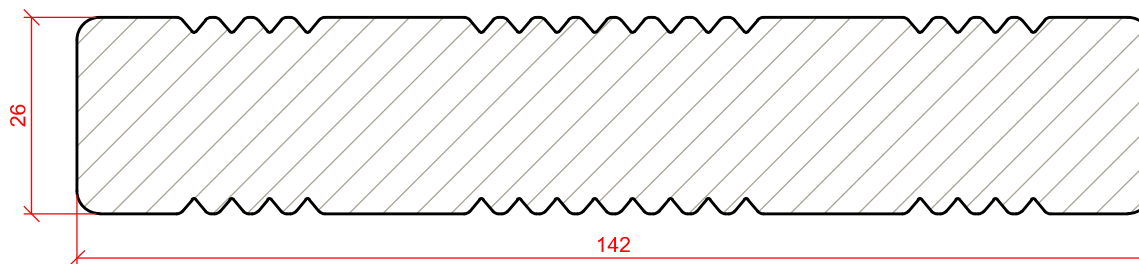

Profil: 5026

Version 02.01.2023

Fyr / gran / sib. lærk - Kiefer / Fichte / sib. Lärche - Pine / spruce / sib. larch

Kontrolmål / Kontrollmaß / Control measure = 100 mm
Se printerindstilling / Siehe Druckereinstellung / See printer settings!

Profil: 5026

Version 02.01.2023

Thermotræ - Thermoholz - Thermowood
(Fyr/gran - Kiefer/Fichte - Pine/Spruce & Abodo)

Kontrolmål / Kontrollmaß / Control measure = 100 mm
Se printerindstilling / Siehe Druckereinstellung / See printer settings!