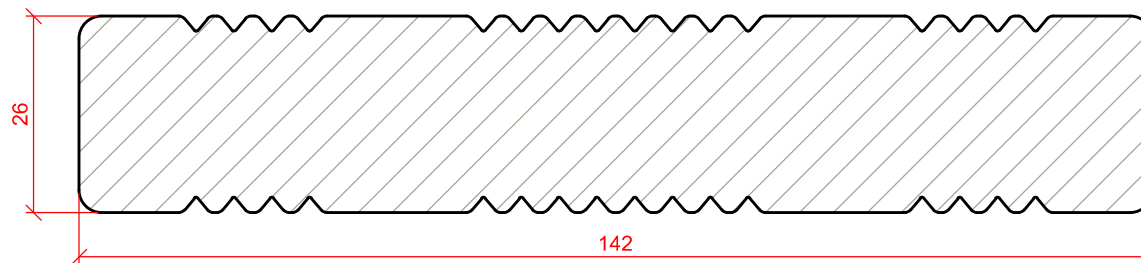

Profil: 5026

Version 02.01.2023

Fyr / gran / sib. lærk - Kiefer / Fichte / sib. Lärche - Pine / spruce / sib. larch

Kontrolmål / Kontrollmaß / Control measure = 100 mm
Se printerindstilling / Siehe Druckereinstellung / See printer settings!

Profil: 5026

Version 02.01.2023

Thermotræ - Thermoholz - Thermowood
(Fyr/gran - Kiefer/Fichte - Pine/Spruce & Abodo)

Kontrolmål / Kontrollmaß / Control measure = 100 mm
Se printerindstilling / Siehe Druckereinstellung / See printer settings!