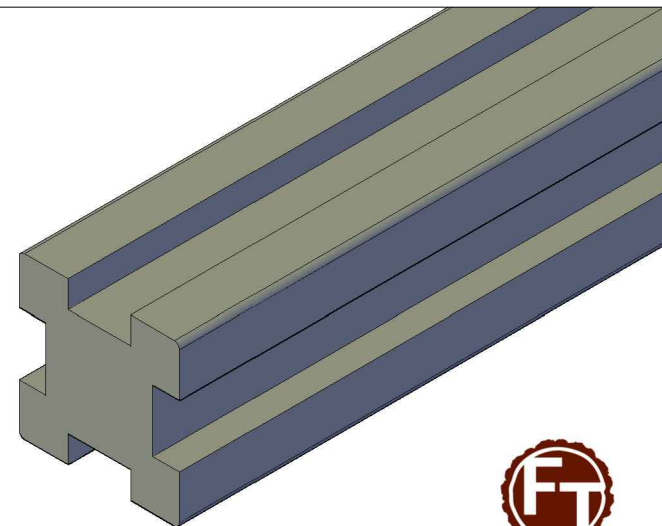

# FT 2681

Træ til tidens byggeri

**PROFILER**

FT-Systemhegn, midterstolpe, høvlet med spor.

Råtræsmaal : 97 x 97 mm

Færdigmål : 90 x 90 mm

Ved korrekt printerindstilling er kontrolmål = 100mm