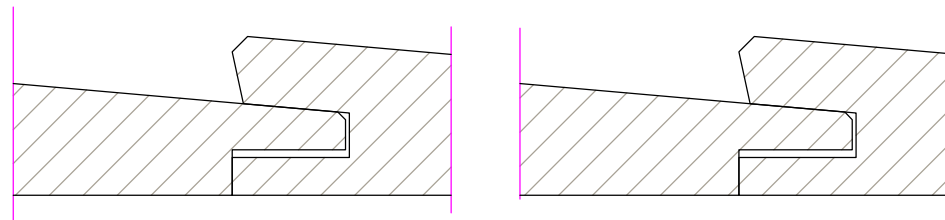

Profil: 3965

Version 01.01.2022

Thermotræ - Thermoholz - Thermowood
(Fyr/gran - Kiefer/Fichte - Pine/Spruce & Abodo)

Samledetalje / Verbindungsdetail / assembly detail

Kontrolmål / Kontrollmaß / Control measure = 100 mm
Se printerindstilling / Siehe Druckereinstellung / See printer settings!

Profil: 3965

Version 01.10.2022

Fyr / gran / sib. lærk - Kiefer / Fichte / sib. Lärche - Pine / spruce / sib. larch

Samledetalje / Verbindungsdetail / assembly detail

Kontrolmål / Kontrollmaß / Control measure = 100 mm
Se printerindstilling / Siehe Druckereinstellung / See printer settings!