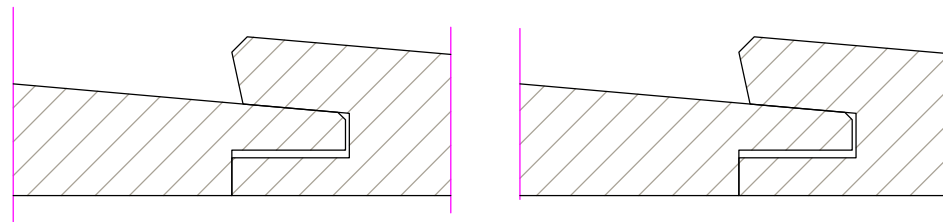

Profil: 3965

Version 01.01.2022

Thermotræ - Thermoholz - Thermowood
(Fyr/gran - Kiefer/Fichte - Pine/Spruce & Abodo)

Samledetalje / Verbindungsdetail / assembly detail

Kontrolmål / Kontrollmaß / Control measure = 100 mm
Se printerindstilling / Siehe Druckereinstellung / See printer settings!

Profil: 3965

Version 01.10.2022

Fyr / gran / sib. lærk - Kiefer / Fichte / sib. Lärche - Pine / spruce / sib. larch

Samledetalje / Verbindungsdetail / assembly detail

Kontrolmål / Kontrollmaß / Control measure = 100 mm
Se printerindstilling / Siehe Druckereinstellung / See printer settings!