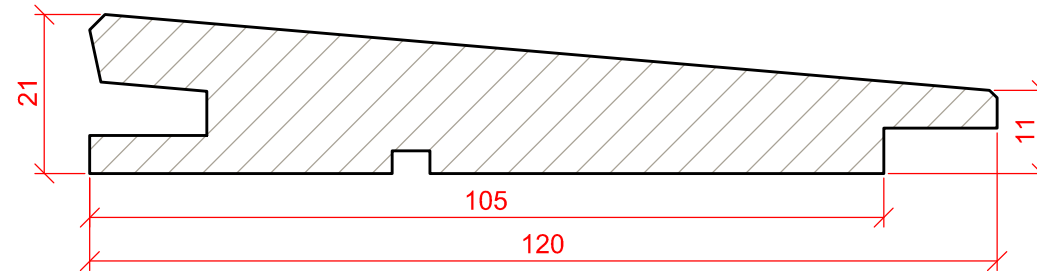

Profil: 3965

Version 01.01.2022

Thermotræ - Thermoholz - Thermowood
(Fyr/gran - Kiefer/Fichte - Pine/Spruce & Abodo)

Samledetalje / Verbindungsdetail / assembly detail

Kontrolmål / Kontrollmaß / Control measure = 100 mm
Se printerindstilling / Siehe Druckereinstellung / See printer settings!

Profil: 3965

Version 01.10.2022

Fyr / gran / sib. lærk - Kiefer / Fichte / sib. Lärche - Pine / spruce / sib. larch

Samledetalje / Verbindungsdetail / assembly detail

Kontrolmål / Kontrollmaß / Control measure = 100 mm
Se printerindstilling / Siehe Druckereinstellung / See printer settings!