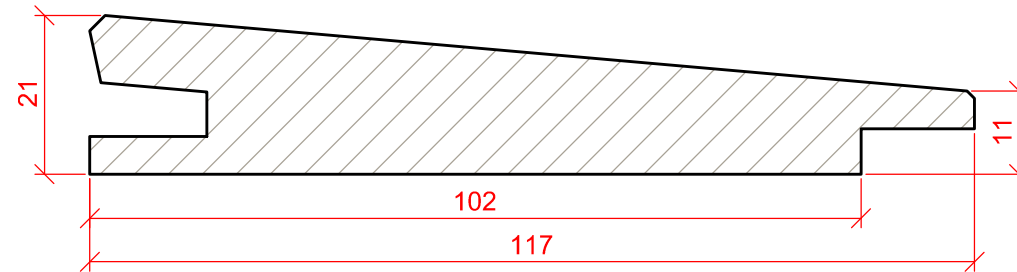

Profil: 3965

Version 01.01.2022

Thermotræ - Thermoholz - Thermowood
(Fyr/gran - Kiefer/Fichte - Pine/Spruce & Abodo)

Samledetalje / Verbindungsdetail / assembly detail

Kontrolmål / Kontrollmaß / Control measure = 100 mm
Se printerindstilling / Siehe Druckereinstellung / See printer settings!

Profil: 3965

Version 01.10.2022

Fyr / gran / sib. lærk - Kiefer / Fichte / sib. Lärche - Pine / spruce / sib. larch

Samledetalje / Verbindungsdetail / assembly detail

Kontrolmål / Kontrollmaß / Control measure = 100 mm
Se printerindstilling / Siehe Druckereinstellung / See printer settings!