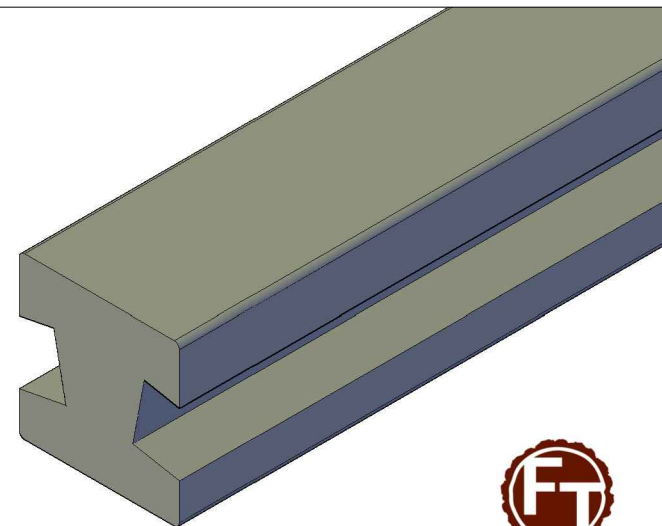

FT 2671

Træ til tidens byggeri

FT-Systemhegn, hjørnestolpe 22°, høvlet med spor.

Råtræsmaal : 97 x 97 mm

Færdigmål : 90 x 90 mm

Ved korrekt printerindstilling er kontrolmål = 100mm