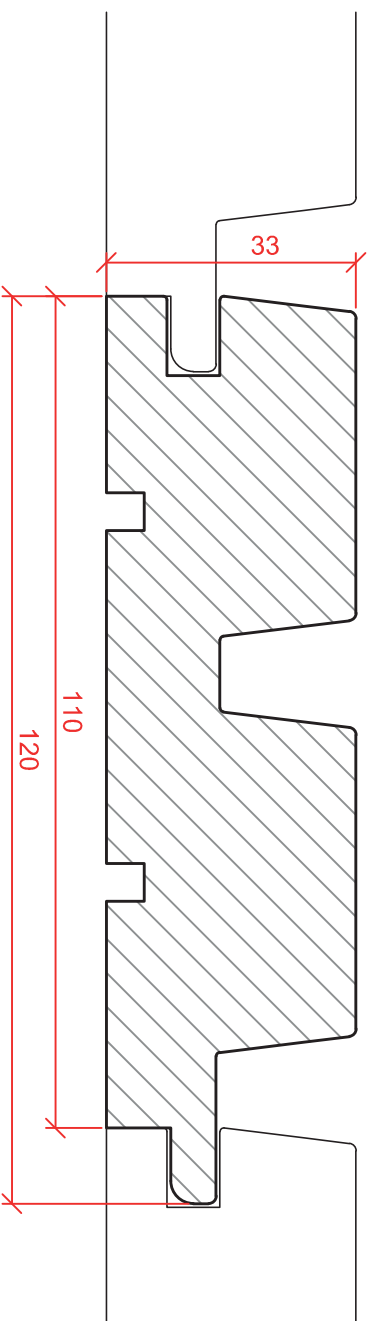

# Profil: 6255

Version 02.01.2026

Thermotræ - Thermoholz - Thermowood  
(Fyr/gran - Kiefer/Fichte - Pine/Spruce)

Kontrolmål / Kontrollmaß / Control measure = 100 mm  
Se printerindstilling / Siehe Druckereinstellung / See printer settings!

Profil:		<b>FROSLEEV</b>
Tegning dato:	02.01.2026	Froslev Træ AS Jens P. L. Petersens Vej 1, Froslev 6330 Padborg
Tegning udført af:	Arne Marxen	Telefon 74 67 06 00 info@froslev.dk froslev.dk

Kontrolmål / Kontrollmaß / Control measure = 100 mm  
Se printerindstilling / Siehe Druckereinstellung / See printer settings!