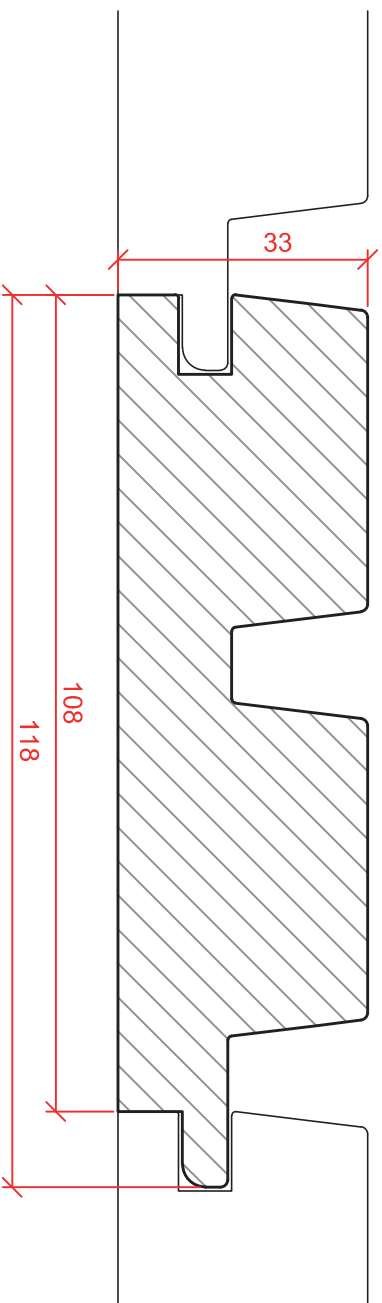

# Profil: 6255

Version 02.01.2026

Thermotræ - Thermoholz - Thermowood  
(Fyr/gran - Kiefer/Fichte - Pine/Spruce)

Kontrolmål / Kontrollmaß / Control measure = 100 mm  
Se printerindstilling / Siehe Druckereinstellung / See printer settings!

Profil:		<b>FROSLEEV</b>
Tegning dato:	02.01.2026	Froslev Træ AS Jens P. L. Petersens Vej 1, Froslev 6330 Padborg
Tegning udført af:	Arne Marxen	Telefon 74 67 06 00 info@froslev.dk froslev.dk

Kontrolmål / Kontrollmaß / Control measure = 100 mm  
Se printerindstilling / Siehe Druckereinstellung / See printer settings!