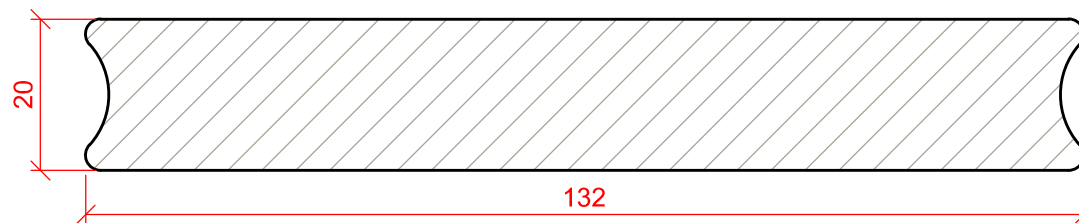

Profil: 4566

Version 01.10.2022

Thermotræ - Thermoholz - Thermowood
(Fyr/gran - Kiefer/Fichte - Pine/Spruce & Abodo)

Kontrolmål / Kontrollmaß / Control measure = 100 mm
Se printerindstilling / Siehe Druckereinstellung / See printer settings!