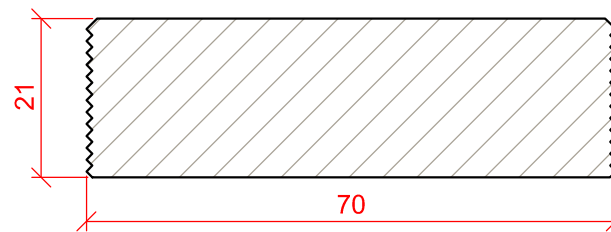

Profil: 4263

Version 02.01.2023

Fyr / gran / sib. lærk - Kiefer / Fichte / sib. Lärche - Pine / spruce / sib. larch

Kontrolmål / Kontrollmaß / Control measure = 100 mm
Se printerindstilling / Siehe Druckereinstellung / See printer settings!