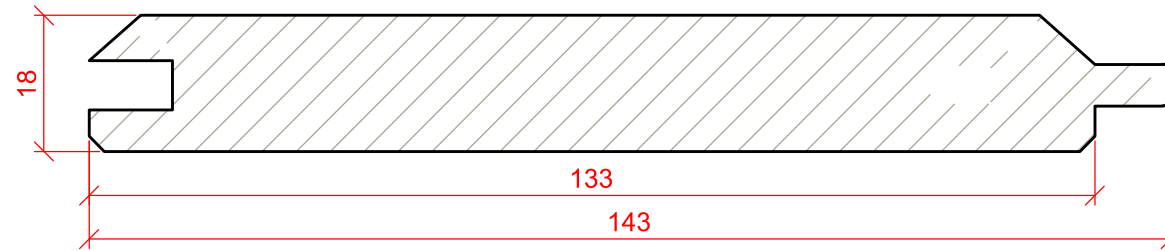

Profil: W436

Version 01.10.2022

Western Red Ceder

Samledetalje / Verbindungsdetail / assembly detail

Kontrolmål / Kontrollmaß / Control measure = 100 mm
Se printerindstilling / Siehe Druckereinstellung / See printer settings!