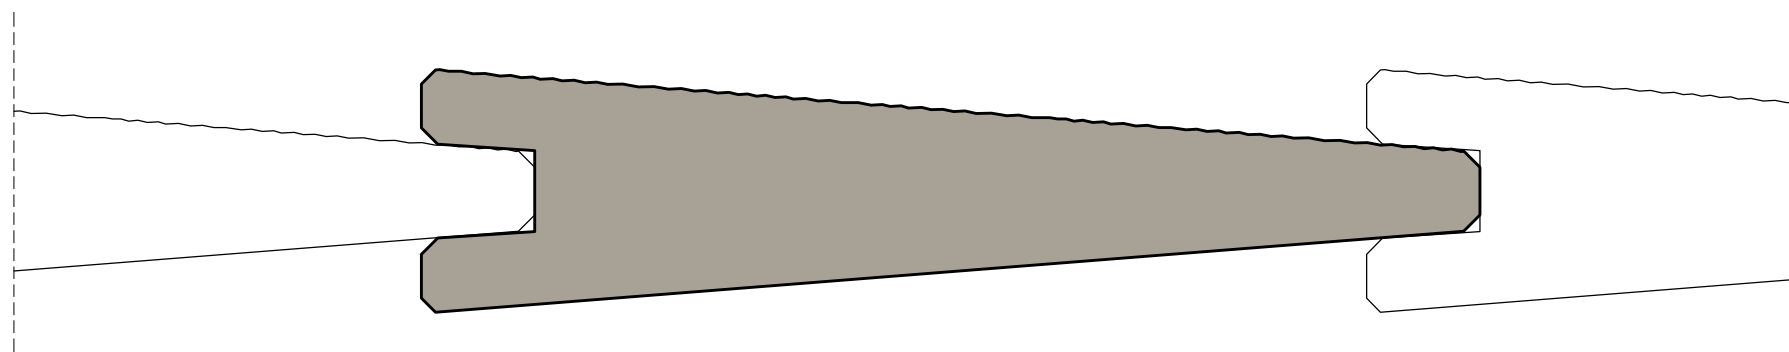

## Træ til tidens byggeri

FT-Systemhegn, dobbelsidet klinkprofil, med en ru og en høvlet flade.

Råtræsmål : 32 x 150 mm

Dækbredde: 125 mm / Forbrug: 8,0 lbm pr.m<sup>2</sup>

Ved korrekt printerindstilling er kontrolmål = 100mm