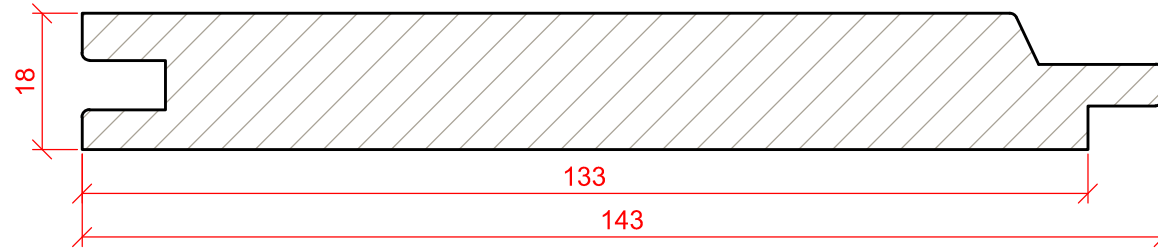

Profil: W446

Version 02.01.2023

Western Red Ceder

Samledetalje / Verbindungsdetail / assembly detail

Kontrolmål / Kontrollmaß / Control measure = 100 mm
Se printerindstilling / Siehe Druckereinstellung / See printer settings!