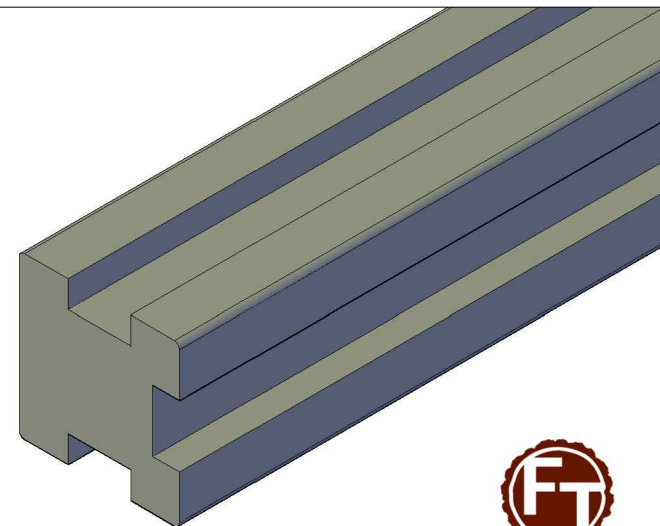

FT 2676

Træ til tidens byggeri

FT-Systemhegn, T-stolpe, høvlet med spor.

Råtræsmaal : 97 x 97 mm

Færdigmål : 90 x 90 mm

Ved korrekt printerindstilling er kontrolmål = 100mm