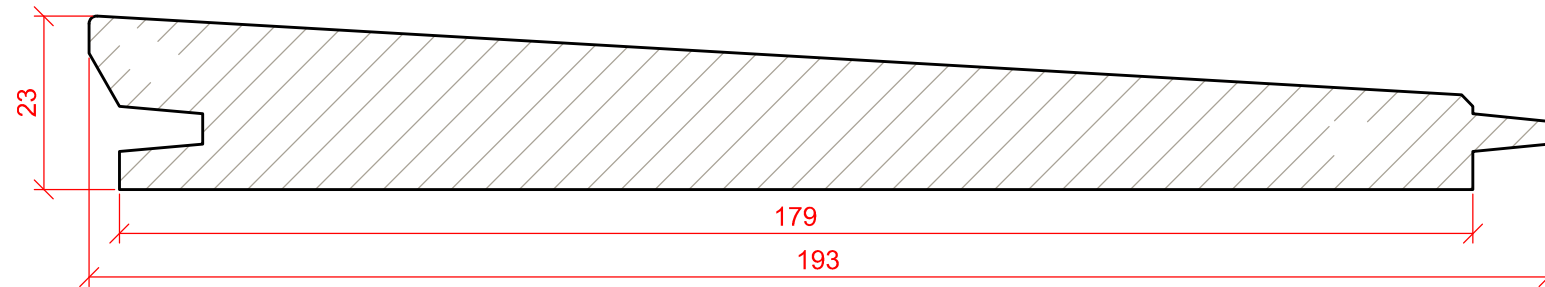

# Profil: W338R

Version 01.10.2022

Western Red Ceder

## Samledetalje / Verbindungsdetail / assembly detail

Kontrolmål / Kontrollmaß / Control measure = 100 mm  
Se printerindstilling / Siehe Druckereinstellung / See printer settings!

Profil:	W338R	<b>FRØSLEV</b> Frøslev Træ A/S Jens P. L. Petersens Vej 1, Frøslev 6330 Padborg Telefon 74 67 06 00 Fax 74 67 47 01 info@froeslev.dk froeslev.dk
Tegningsdato:	01.10.2022	
Tegning udført af:	Arne Marxen	