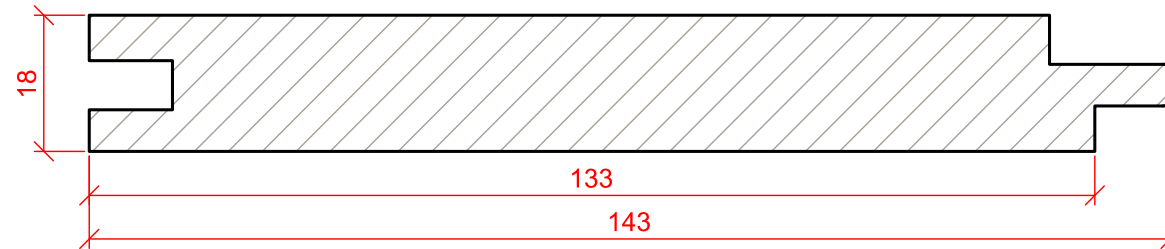

Profil: W506

Version 01.06.2023

Western Red Cedar

Samledetalje / Verbindungsdetail / assembly detail

Kontrolmål / Kontrollmaß / Control measure = 100 mm
Se printerindstilling / Siehe Druckereinstellung / See printer settings!