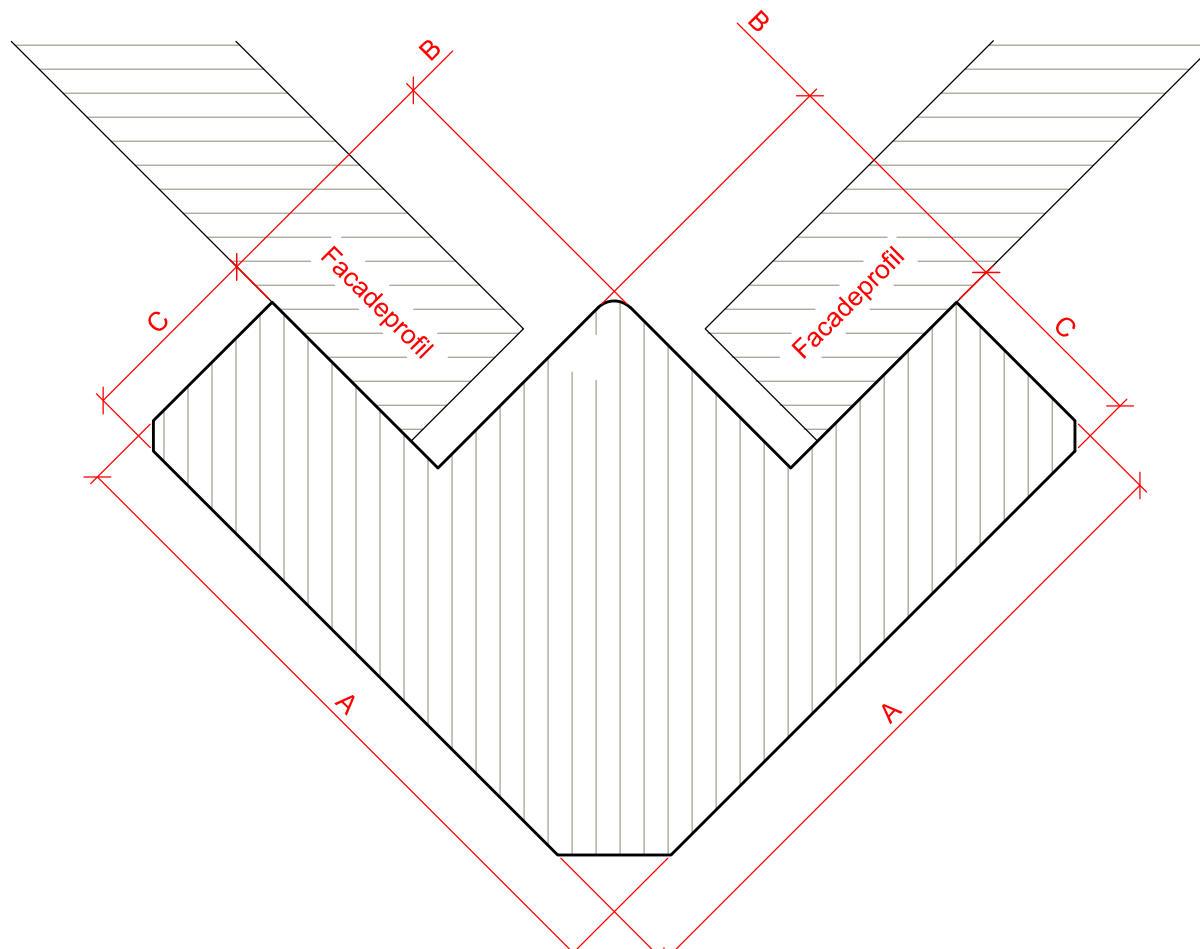

Profil: 9714

Råvare - Rohware: 97 x 97 mm

Tegning: Fyr / gran med høvlet forside!

Zeichnung: Kiefer / Fichte mit gehobelter Sichtseite!

Kontrolmål / Kontrolmaß = 100mm
Ved korrekt printerindstilling / Bei korrekter Druckereinstellung!

Tegningsdato: 01.01.2019	Materiale - Material	Forside - Vorderseite	A	B	C	Lbm/m2
	Fyr / gran - Kiefer / Fichte	Høvlet* / ru** - Gehobelt* / rau**	89 / -	33	25	-
	Sib. lærk - Sib. Lärche	Høvlet* / ru** - Gehobelt* / rau**	89 / -	33	25	-
	Thermowood	Høvlet* / ru** - Gehobelt* / rau**	89 / -	33	25	-
	* Høvlet = glat-, paintcut-, strukturhøvlet eller børstet * Gehobelt = glatt-, paincut-, struktur gehobelt oder gebürstet		** Ru = båndsavet forside ** rau = Bandsägenschnitt		Øvrige træsorter spørg venligst! - Sonstige Holzarten auf Anfrage!	

DK - Profil 9714. Hjørneprofil, høvlet 4 sider og med afrundede, synlige kanter.
DE - Profil 9714. Eckprofil, 4 seiten gehobelt und mit sichtbaren, gerundeten Kanten.

Profil: 9714