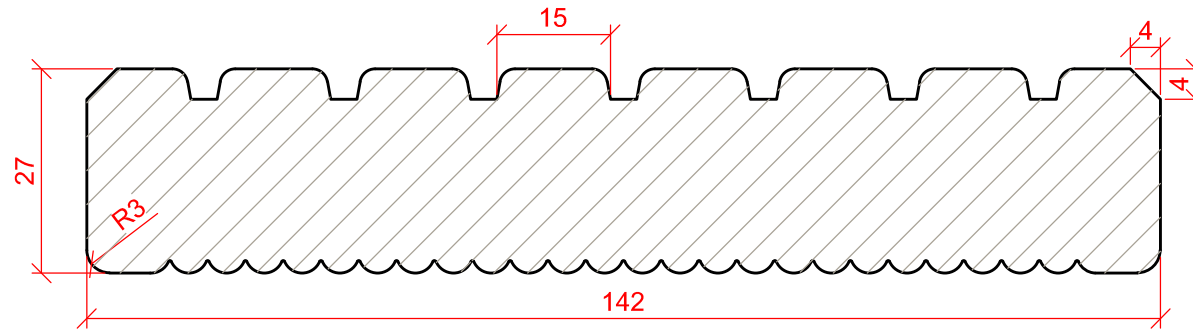

Profil: 4906 (FT 443)

Godkendelsesdato:

Signatur:

Tegningsdato: 01.01.2019

OBS ved Thermowood: Tykkelse = 26 mm

Overflade: 404 mm

Tværsnitsareal: 3634 mm²

Råvare - Rohware: 32 x 150 mm

Tegning: Fyr / gran med høvlet forside!

Zeichnung: Kiefer / Fichte mit gehobelte Sichtseite!

Kontrolmål / Kontrolmaß = 100mm
Ved korrekt printerindstilling / Bei korrekter Druckereinstellung!