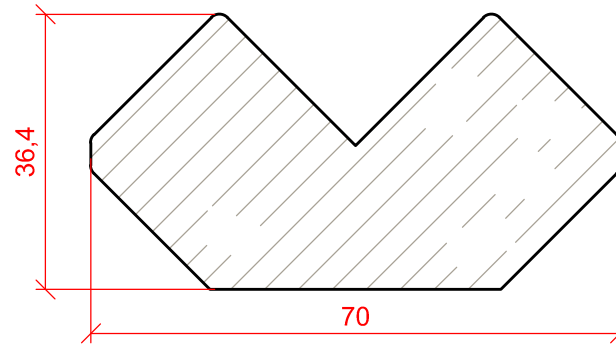

# Profil: W983

Version 01.10.2022

Western Red Cedar

Kontrolmål / Kontrollmaß / Control measure = 100 mm  
Se printerindstilling / Siehe Druckereinstellung / See printer settings!

Profil:	W983	<b>FRØSLEV</b> 
Tegningsdato:	01.10.2022	
Tegning udført af:	Arne Marxen	
		Frøslev Træ A/S Jens P. L. Petersens Vej 1, Frøslev 6330 Padborg Telefon 74 67 06 00 Fax 74 67 47 01 info@froslev.dk froslev.dk