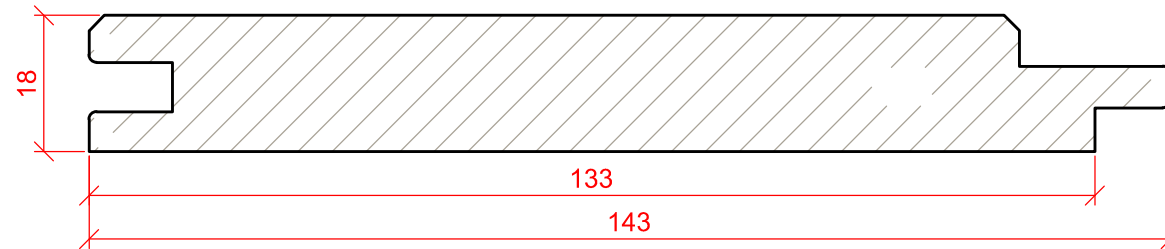

# Profil: W456

Version 01.10.2022

Western Red Cedar

## Samledetalje / Verbindungsdetail / assembly detail

Kontrolmål / Kontrollmaß / Control measure = 100 mm  
Se printerindstilling / Siehe Druckereinstellung / See printer settings!

Profil:	W456	<b>FRØSLEV</b> Frøslev Træ A/S Jens P. L. Petersens Vej 1, Frøslev 6330 Padborg Telefon 74 67 06 00 Fax 74 67 47 01 info@froeslev.dk froeslev.dk
Tegningsdato:	01.10.2022	
Tegning udført af:	Arne Marxen	