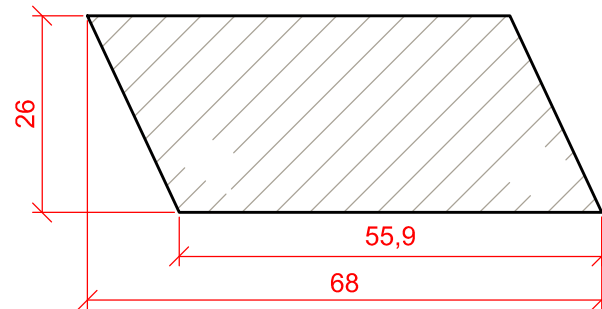

# Profil: W123

Version 01.10.2022

Western Red Cedar

Kontrolmål / Kontrollmaß / Control measure = 100 mm  
Se printerindstilling / Siehe Druckereinstellung / See printer settings!

Profil:	W123	<b>FRØSLEV</b> Frøslev Træ A/S Jens P. L. Petersens Vej 1, Frøslev 6330 Padborg Telefon 74 67 06 00 Fax 74 67 47 01 info@froeslev.dk froeslev.dk
Tegningsdato:	01.10.2022	
Tegning udført af:	Arne Marxen	