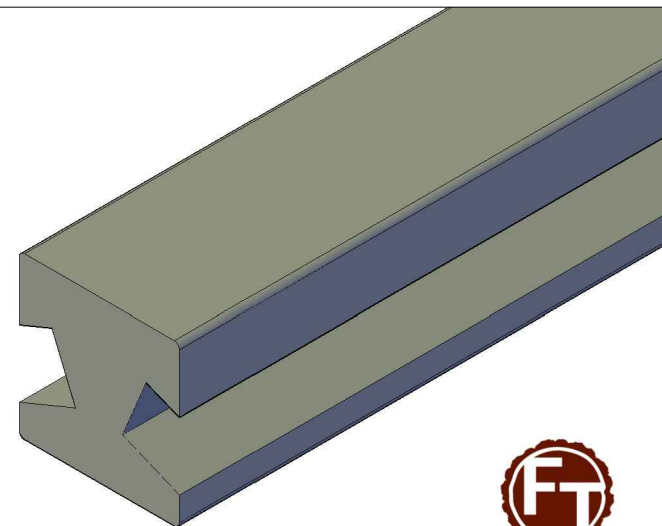

FT 2666

Træ til tidens byggeri

FT-Systemhegn, hjørnestolpe 45°, høvlet med spor.

Råtræsmaal : 97 x 97 mm

Færdigmål : 90 x 90 mm

Ved korrekt printerindstilling er kontrolmål = 100mm