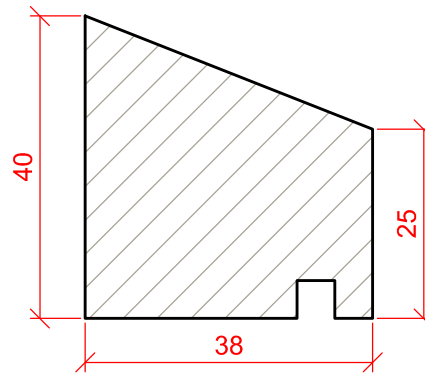

Profil: W972

Version 01.10.2022

Western Red Ceder

Kontrolmål / Kontrollmaß / Control measure = 100 mm
Se printerindstilling / Siehe Druckereinstellung / See printer settings!

Profil:	W972	FRØSLEV 
Tegningsdato:	01.10.2022	
Tegning udført af:	Arne Marxen	
		Frøslev Træ A/S Jens P. L. Petersens Vej 1, Frøslev 6330 Padborg Telefon 74 67 06 00 Fax 74 67 47 01 info@froslev.dk froslev.dk