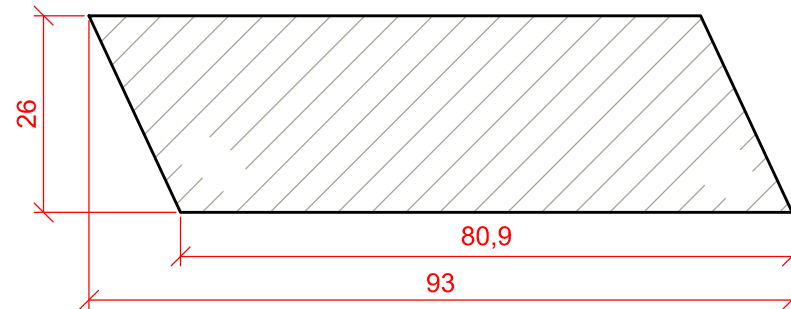

# Profil: W124

Version 01.10.2022

Western Red Cedar

Kontrolmål / Kontrollmaß / Control measure = 100 mm  
Se printerindstilling / Siehe Druckereinstellung / See printer settings!

Profil:	W124	<b>FRØSLEV</b> 
Tegningsdato:	01.10.2022	
Tegning udført af:	Arne Marxen	
		Frøslev Træ A/S Jens P. L. Petersens Vej 1, Frøslev 6330 Padborg Telefon 74 67 06 00 Fax 74 67 47 01 info@froslev.dk froslev.dk