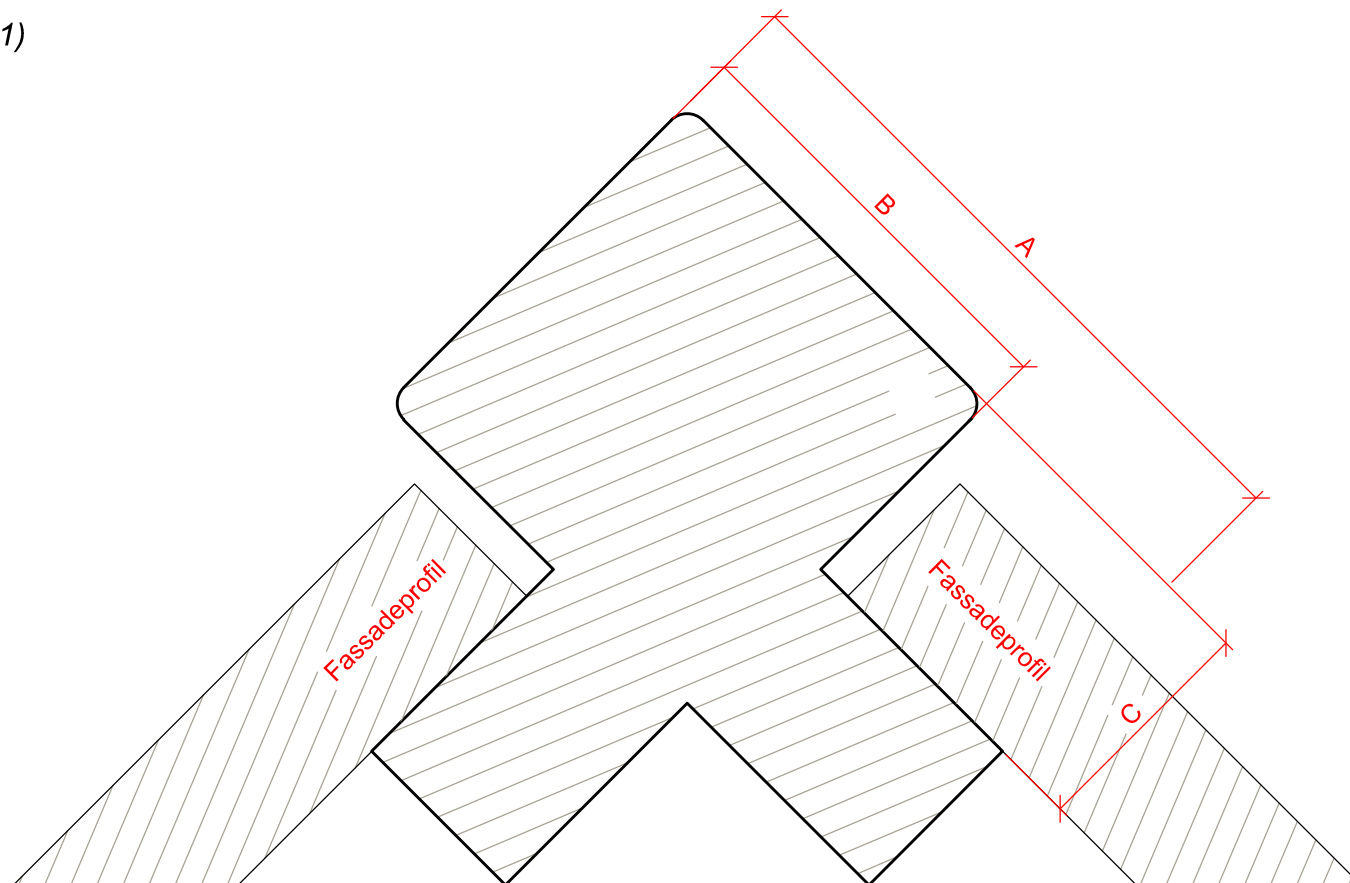

# Profil: 9704 (FT 741)

# FRØSLEV

Råvare - Rohware: 97 x 97 mm

Tegning: Fyr / gran med høvlet forside!

Zeichnung: Kiefer / Fichte mit gehobelter Sichtseite!

Kontrolmål / Kontrolmaß = 100mm  
Ved korrekt printerindstilling / Bei korrekter Druckereinstellung!

Tegningsdato: 01.01.2019	Materiale - Material	Forside - Vorderseite	A	B	C	Lbm/m2
	Fyr / gran - Kiefer / Fichte	Høvlet* / ru** - Gehobelt* / rau**	90 / -	56	31	-
	Sib. lærk - Sib. Lärche	Høvlet* / ru** - Gehobelt* / rau**	90 / -	56	31	-
	Thermowood	Høvlet* / ru** - Gehobelt* / rau**	90 / -	56	31	-
	* Høvlet = glat-, paintcut-, strukturhøvlet eller børstet * Gehobelt = glatt-, paincut-, struktur gehobelt oder gebürstet		** Ru = båndsavet forside ** rau = Bandsägenschnitt			
Øvrige træsorter spørg venligst! - Sonstige Holzarten auf Anfrage!						

DK - Profil 9704. Hjørneprofil, høvlet 4 sider og med afrundede, synlige kanter.
DE - Profil 9704. Eckprofil, 4 seiten gehobelt und mit sichtbaren, gerundeten Kanten.

Profil: 9704 (FT 741)