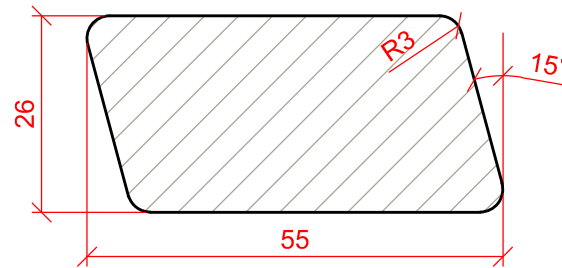

# Profil: 5862

Version 02.01.2023

Fyr / gran / sib. lærk - Kiefer / Fichte / sib. Lärche - Pine / spruce / sib. larch

Kontrolmål / Kontrollmaß / Control measure = 100 mm  
Se printerindstilling / Siehe Druckereinstellung / See printer settings!

Godkendelse:	Overflade:	150 mm	Profil:	5862	<b>FRØSLEV</b> Frøslev Træ A/S Jens P. L. Petersens Vej 1, Frøslev 6330 Padborg Telefon 74 67 06 00 Fax 74 67 47 01 info@froeslev.dk froeslev.dk
Signatur:	Tværsnitareal:	1313 mm <sup>2</sup>	Tegningsdato:	02.01.2023	
Dato:	Råvare:	32 x 63 mm	Tegning udført af:	Arne Marxen	

# Profil: 5862

Version 02.01.2023

Thermotræ - Thermoholz - Thermowood  
(Fyr/gran - Kiefer/Fichte - Pine/Spruce & Abodo)

Kontrolmål / Kontrollmaß / Control measure = 100 mm  
Se printerindstilling / Siehe Druckereinstellung / See printer settings!

Godkendelse:	Overflade:	148 mm	Profil:	5862	<b>FRØSLEV</b> Frøslev Træ A/S Jens P. L. Petersens Vej 1, Frøslev 6330 Padborg Telefon 74 67 06 00 Fax 74 67 47 01 info@froeslev.dk froeslev.dk
Signatur:	Tværsnitareal:	1287 mm <sup>2</sup>	Tegningsdato:	02.01.2023	
Dato:	Råvare:	32 x 63 mm	Tegning udført af:	Arne Marxen	