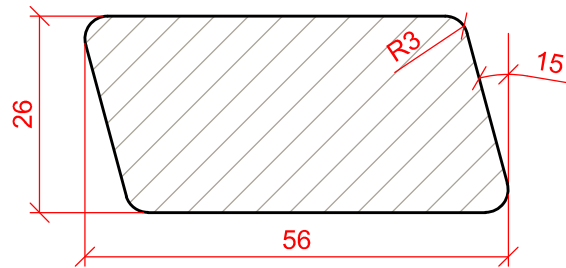

# Profil: 5862

Version 02.01.2023

Fyr / gran / sib. lærk - Kiefer / Fichte / sib. Lärche - Pine / spruce / sib. larch

Kontrolmål / Kontrollmaß / Control measure = 100 mm  
Se printerindstilling / Siehe Druckereinstellung / See printer settings!

Godkendelse:	Overflade:	150 mm	Profil:	5862	<b>FRØSLEV</b> Frøslev Træ A/S Jens P. L. Petersens Vej 1, Frøslev 6330 Padborg Telefon 74 67 06 00 Fax 74 67 47 01 info@froeslev.dk froeslev.dk
Signatur:	Tværsnitareal:	1313 mm <sup>2</sup>	Tegningsdato:	02.01.2023	
Dato:	Råvare:	32 x 63 mm	Tegning udført af:	Arne Marxen	

# Profil: 5862

Version 02.01.2023

Thermotræ - Thermoholz - Thermowood  
(Fyr/gran - Kiefer/Fichte - Pine/Spruce & Abodo)

Kontrolmål / Kontrollmaß / Control measure = 100 mm  
Se printerindstilling / Siehe Druckereinstellung / See printer settings!

Godkendelse:	Overflade:	148 mm	Profil:	5862	<b>FRØSLEV</b> Frøslev Træ A/S Jens P. L. Petersens Vej 1, Frøslev 6330 Padborg Telefon 74 67 06 00 Fax 74 67 47 01 info@froeslev.dk froeslev.dk
Signatur:	Tværsnitareal:	1287 mm <sup>2</sup>	Tegningsdato:	02.01.2023	
Dato:	Råvare:	32 x 63 mm	Tegning udført af:	Arne Marxen	