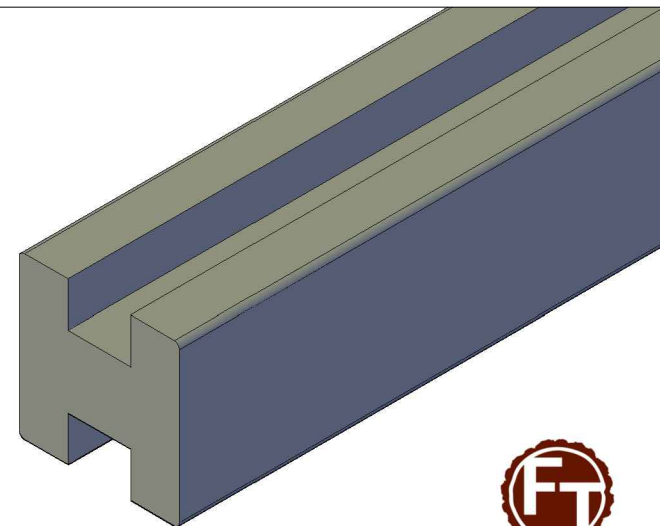

FT 2651

Træ til tidens byggeri

FT-Systemhegn, H-stolpe, høvlet med spor.

Råtræsmaal : 97 x 97 mm

Færdigmål : 90 x 90 mm

PROFILER

Ved korrekt printerindstilling er kontrolmål = 100mm