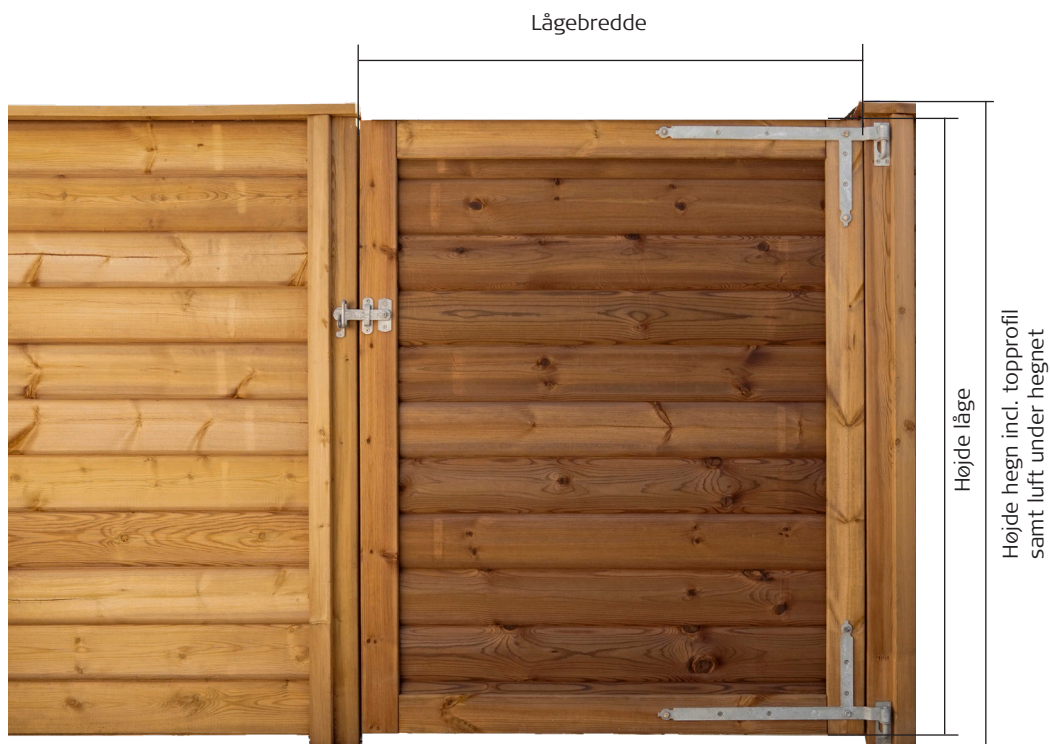

VÆLG DEN KORREKTE HAVELÅGE

Illustration

Antal profiler i hegn = antal profiler i låge