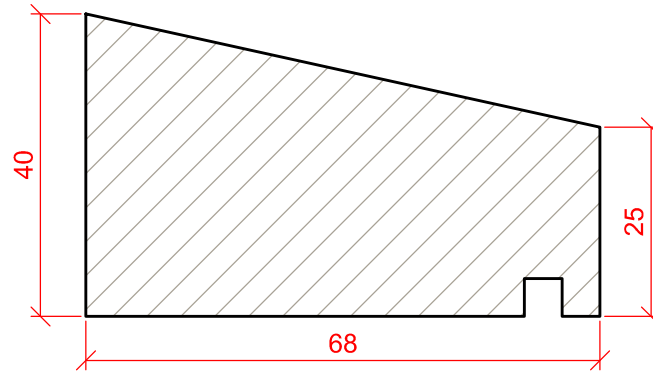

Profil: W973

Version 01.10.2022

Western Red Cedar

Kontrolmål / Kontrollmaß / Control measure = 100 mm
Se printerindstilling / Siehe Druckereinstellung / See printer settings!

Profil:	W973	FRØSLEV Frøslev Træ A/S Jens P. L. Petersens Vej 1, Frøslev 6330 Padborg Telefon 74 67 06 00 Fax 74 67 47 01 info@froeslev.dk froeslev.dk
Tegningsdato:	01.10.2022	
Tegning udført af:	Arne Marxen	