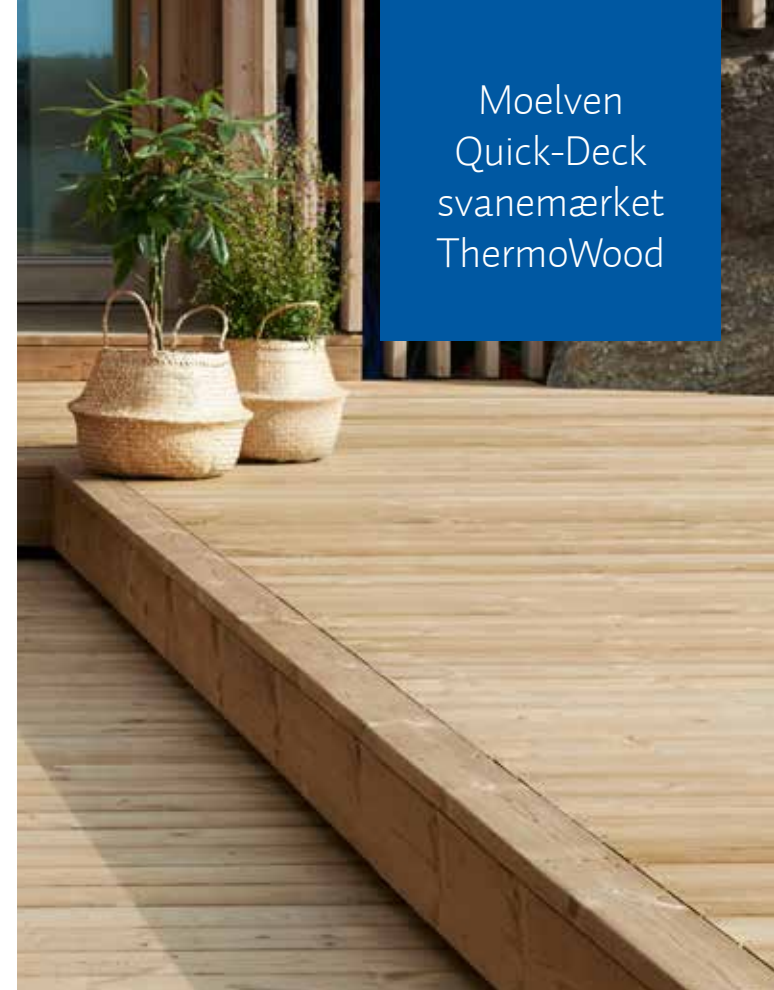

## Moelven svanemærket ThermoWood terrasse med skjult montage

ThermoWood er en ny generation Thermo-behandlet træ produceret af fyrretræ, som har gennemgået en avanceret og effektiv varmebehandling.

**MOELVEN**<sup>®</sup>