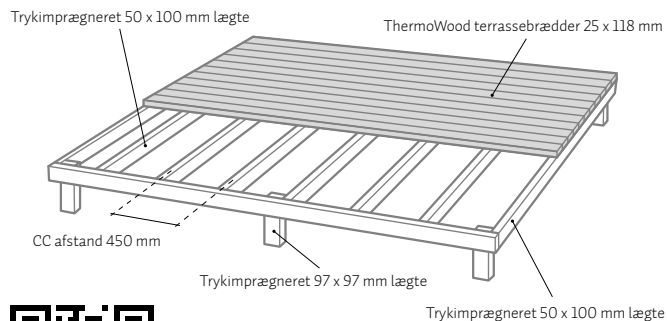

## Hurtig og nem montering:

To trekantsformede hjørner fra clips brækkes af og anbringes under første bræt. Forbor inden du skruer disse hjørner fast.

Isæt clips i rillen.

Påskrues i en vinkel på max. 65°  
Afstand ca. 6 mm mellem brædderne.

Efterfølgende brædder monteres på samme måde.

Afslut med to trekantsformede hjørner fra clips under sidste bræt.

Clips leveres i box á 100 stk. inkl. A2 skruer 4,0 x 45 mm. (Forbrug: 19 stk. clips/m<sup>2</sup>).