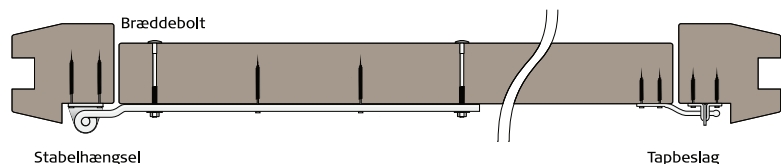

Havelåger mål

Med Frøslev Systemhegn er det nemt at montere en holdbar havelåge, der passer til designet, som du har valgt til dit hegn.

En låge er altid lavere end hegnet da den er uden topprofil

Låger leveres samlet og altid incl. 2 stk kraftige designstolper, hængsler, lukkebeslag og tilhørende skruer, bolte.

Frøslev Systemhegn Dobbeltklink

FT Systemlåge nr.					FT Systemlåge nr.				
FT 2900		FT 2902		FT 2904	FT 2906		FT 2908		FT 2910
Bredde	Højde	120	150	180	Bredde	Højde	120	150	180
90 cm (3)	Hegn (1)	121 cm	146 cm	171 cm	120 cm (3)	Hegn (1)	121 cm	146 cm	171 cm
	Låge (2)	111 cm	136 cm	162 cm		Låge (2)	111 cm	136 cm	162 cm
	Antal (4)	9 stk.	11 stk.	13 stk.		Antal (4)	9 stk.	11 stk.	13 stk.

Frøslev Systemhegn Rafteprofil

FT Systemlåge nr.					FT Systemlåge nr.				
FT 2920		FT 2922		FT 2924	FT 2926		FT 2928		FT 2930
Bredde	Højde	120	150	180	Bredde	Højde	120	150	180
90 cm (3)	Hegn (1)	118 cm	151 cm	173 cm	120 cm (3)	Hegn (1)	118 cm	151 cm	173 cm
	Låge (2)	111 cm	142 cm	162 cm		Låge (2)	111 cm	142 cm	162 cm
	Antal (4)	10 stk.	13 stk.	15 stk.		Antal (4)	10 stk.	13 stk.	15 stk.