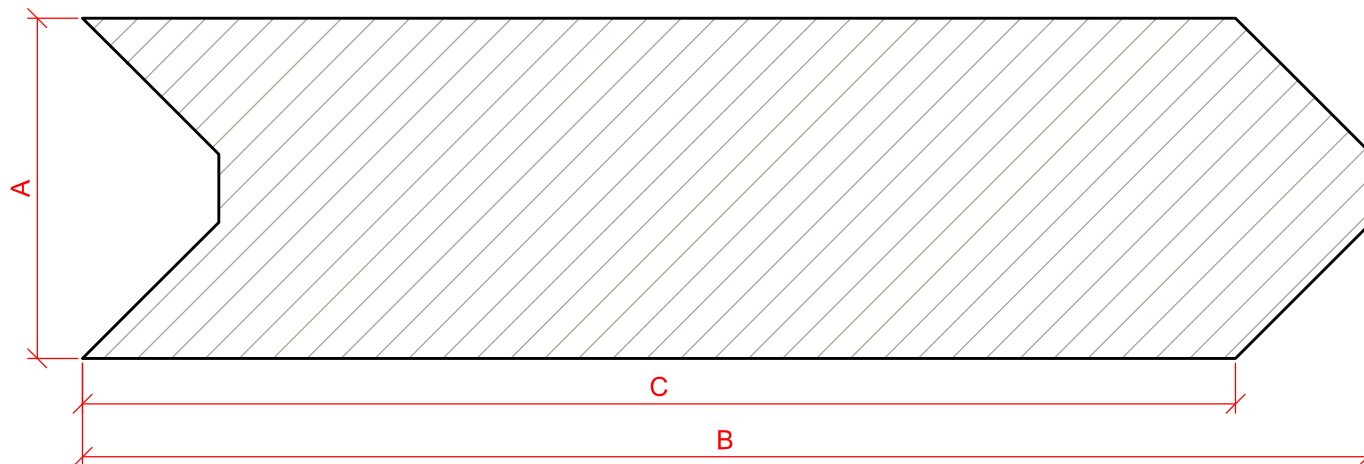

Profil: 8007 (FT 509)

FRØSLEV

Samledetalje / Verbindungsdetail

Råvare - Rohware: 50 x 175 mm

Tegning: Fyr / gran med høvlet forside!

Zeichnung: Kiefer / Fichte mit gehobelter Sichtseite!

Kontrolmål / Kontrolmaß = 100mm
Ved korrekt printerindstilling / Bei korrekter Druckereinstellung!

Profil: 8007 (FT 509)

* Høvlet = glat-, paintcut-, strukturhøvlet eller børstet ** Ru = båndsavet forside
* Gehobelt = glatt-, paincut-, struktur gehobelt oder gebürstet ** rau = Bandsägenschnitt
Øvrige træsorter spørg venligst! - Sonstige Holzarten auf Anfrage!