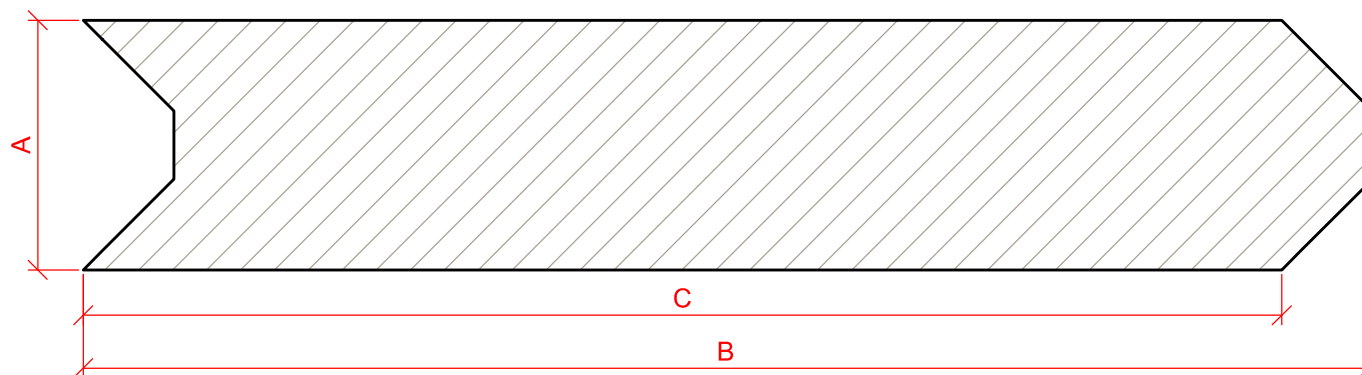

Profil: 6407 (FT 499)

Råvare - Rohware: 38 x 175 mm

Tegning: Fyr / gran med høvlet forside!

Zeichnung: Kiefer / Fichte mit gehobelter Sichtseite!

Kontrolmål / Kontrolmaß = 100mm
Ved korrekt printerindstilling / Bei korrekter Druckereinstellung!

Tegningsdato: 01.01.2019	Materiale - Material	Forside - Vorderseite	A	B	C	Lbm/m2	DK - Profil 6407 opfylder ikke kravet til en kl. 2 beklædning og må kun anvendes som et kl. B materiale / Euroclass D - s2,d2. DE - Profil 6407. Das Profil erfüllt die Brandschutzklasse Euroclass D - s2,d2.
	Fyr / gran - Kiefer / Fichte	Høvlet* / ru** - Gehobelt */ rau**	33 / -	170	159	6,29	
	Sib. lærk - Sib. Lärche	Høvlet* / ru** - Gehobelt */ rau**	33 / -	170	159	6,29	
	Thermowood	Høvlet* / ru** - Gehobelt */ rau**	Spørg venligst / auf Anfrage				
* Høvlet = glat-, paintcut-, strukturhøvlet eller børstet * Gehobelt = glatt-, paincut-, struktur gehobelt oder gebürstet Øvrige træsorter spørg venligst! - Sonstige Holzarten auf Anfrage!		** Ru = båndsavet forside ** rau = Bandsägenschnitt					