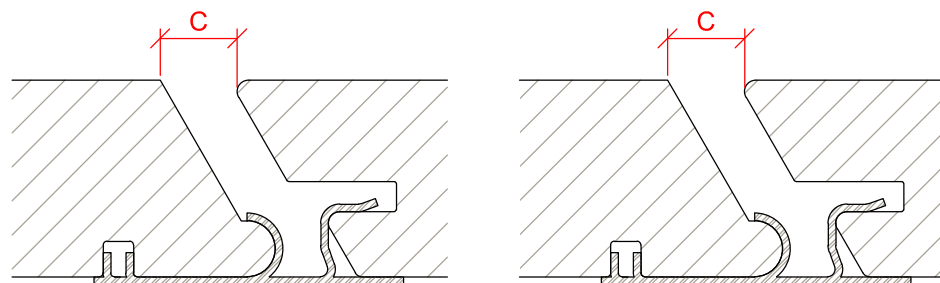

Profil: 5453 (Tiga Clip)

Råvare - Rohware: 32 x 75 mm

Tegning: Fyr / gran med høvlet forside! Zeichnung: Kiefer / Fichte mit gehobelter Sichtseite!

Kontrolmål / Kontrolmaß = 100mm
Ved korrekt printerindstilling / Bei korrekter Druckereinstellung!

Tegningsdato: 01.01.2019	Materiale - Material	Forside - Vorderseite	A	B	C	Lbm/m2	Clip/m2
	Fyr / gran - Kiefer / Fichte	Høvlet* / ru** - Gehobelt* / rau**	26 / -	68	9	15,9	28
	Sib. lærk - Sib. Lärche	Høvlet* / ru** - Gehobelt* / rau**	26 / -	68	9	15,9	28
	Thermowood	Høvlet* / ru** - Gehobelt* / rau**	26 / -	68	9	15,9	28

* Høvlet = glat-, paintcut-, strukturhøvlet eller børstet ** Ru = båndsavet forside
 * Gehobelt = glatt-, paincut-, struktur gehobelt oder gebürstet ** rau = Bandsägenschnitt
 Øvrige træsorter spørg venligst! - Sonstige Holzarten auf Anfrage!