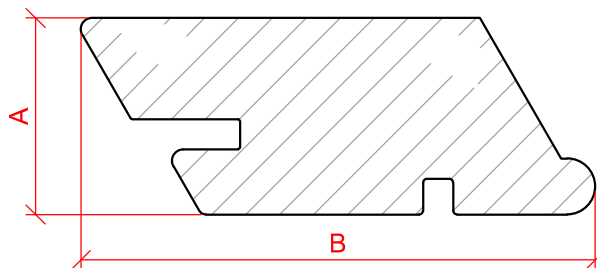

Profil: 5453 (Tiga Clip)

Råvare - Rohware: 32 x 75 mm

Tegning: Fyr / gran med høvlet forside! Zeichnung: Kiefer / Fichte mit gehobelter Sichtseite!

Kontrolmål / Kontrolmaß = 100mm
Ved korrekt printerindstilling / Bei korrekter Druckereinstellung!

Tegningsdato: 01.01.2019	Materiale - Material	Forside - Vorderseite	A	B	C	Lbm/m2	Clip/m2
	Fyr / gran - Kiefer / Fichte	Høvlet* / ru** - Gehobelt* / rau**	26 / -	68	9	15,9	28
	Sib. lærk - Sib. Lärche	Høvlet* / ru** - Gehobelt* / rau**	26 / -	68	9	15,9	28
	Thermowood	Høvlet* / ru** - Gehobelt* / rau**	26 / -	68	9	15,9	28

* Høvlet = glat-, paintcut-, strukturhøvlet eller børstet ** Ru = båndsavet forside
 * Gehobelt = glatt-, paincut-, struktur gehobelt oder gebürstet ** rau = Bandsägenschnitt
 Øvrige træsorter spørg venligst! - Sonstige Holzarten auf Anfrage!